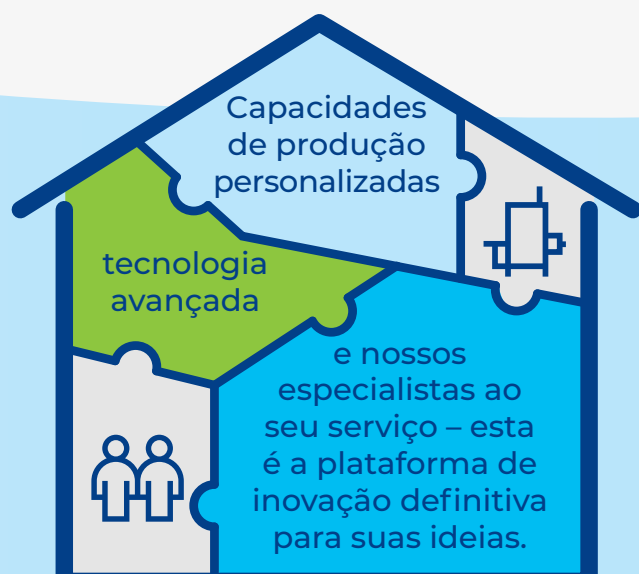

# Da ideia à prateleira

Nosso Centro de Inovação ao Cliente foi projetado para inspirar e acelerar inovações excepcionais.

Transforme suas ideias em realidade

Sua solução completa para um processo de inovação rápido e bem-sucedido

## Centro de Inovação ao Cliente em Monte Mor, SP

Foi inaugurado em 2017 com o objetivo de manter a indústria de alimentos e bebidas na vanguarda, antecipando necessidades e desejos dos consumidores. Equipado com tecnologia de ponta, o CIC serve como um ambiente de cocriação e é composto pela Sala de Produto e das Ideias, onde surgem insights a partir de uma criação colaborativa; a Planta Piloto, espaço onde as ideias se materializam em novos produtos e formulações; e o Centro de Treinamento, onde as equipes dos clientes se atualizam sobre os equipamentos de processamento da companhia.